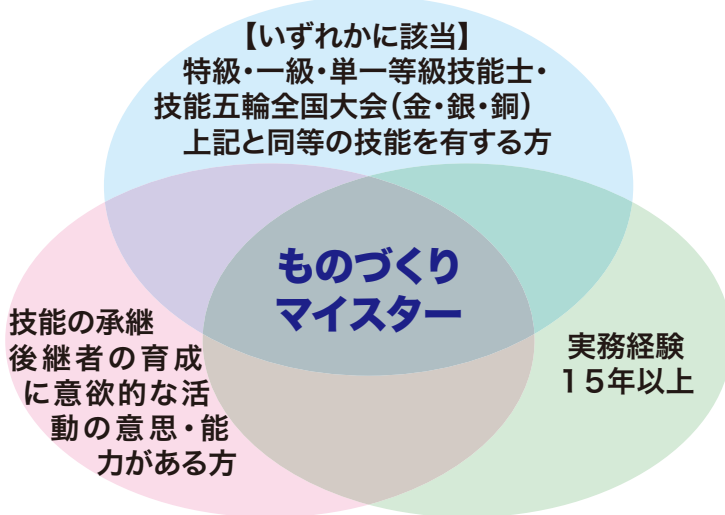

株楽月園
(滋野支会)
萩原 博行

庭造りをしています(株楽月園の萩原博行と申します。

現在の庭造りは昭和の時代とはかなり違います。伝統的日本庭園の技術・技法を駆使し、そこに平成の時代を表現することにあります。ちなみに、現在の庭のキャッチフレーズの一つは「かわいい」です。

常に庭の表情を追求しつつ「心地よい景色」づくりによりスタッフと共に努めています。今後ご指導の程よろしくお願ひいたします。

その他の新会員

- 居酒屋澤 (北御牧支会) 鳴澤 孝芳
- インテリアマチダ (滋野支会)
- オギハラ (滋野支会) 町田 隆志
- カイロプラクティック和笑癒 (和支会) 荻原 博
- 酒処オレンジ (北御牧支会) 佐藤 真優
- 碓氷塗装 (北御牧支会) 郭 亮
- 碓氷 哲雄

information

国の教育ローン (日本政策金融公庫) のご案内

高校、大学等への入学時・在学中にかかる費用を対象とした公的な融資制度です。お子さま1人につき350万円以内を、固定金利(年1.81% 平成28年11月10日現在)で利用でき、在学期間内は利息のみのご返済とすることができます。

詳しくは「国の教育ローン」で検索していただくか、下記のコールセンターへお問い合わせください。

[教育ローンコールセンター]
0570-008656 (ナビダイヤル)
または (03) 5321-8656

若年者の技能取得に向けた講座を実施しています

若年者の人材育成、技能継承、基本技能取得中小企業や団体の要請に応じて、「ものづくりマイスター」を派遣し、実技指導を行っています。

ものづくりマイスターはどんな人？