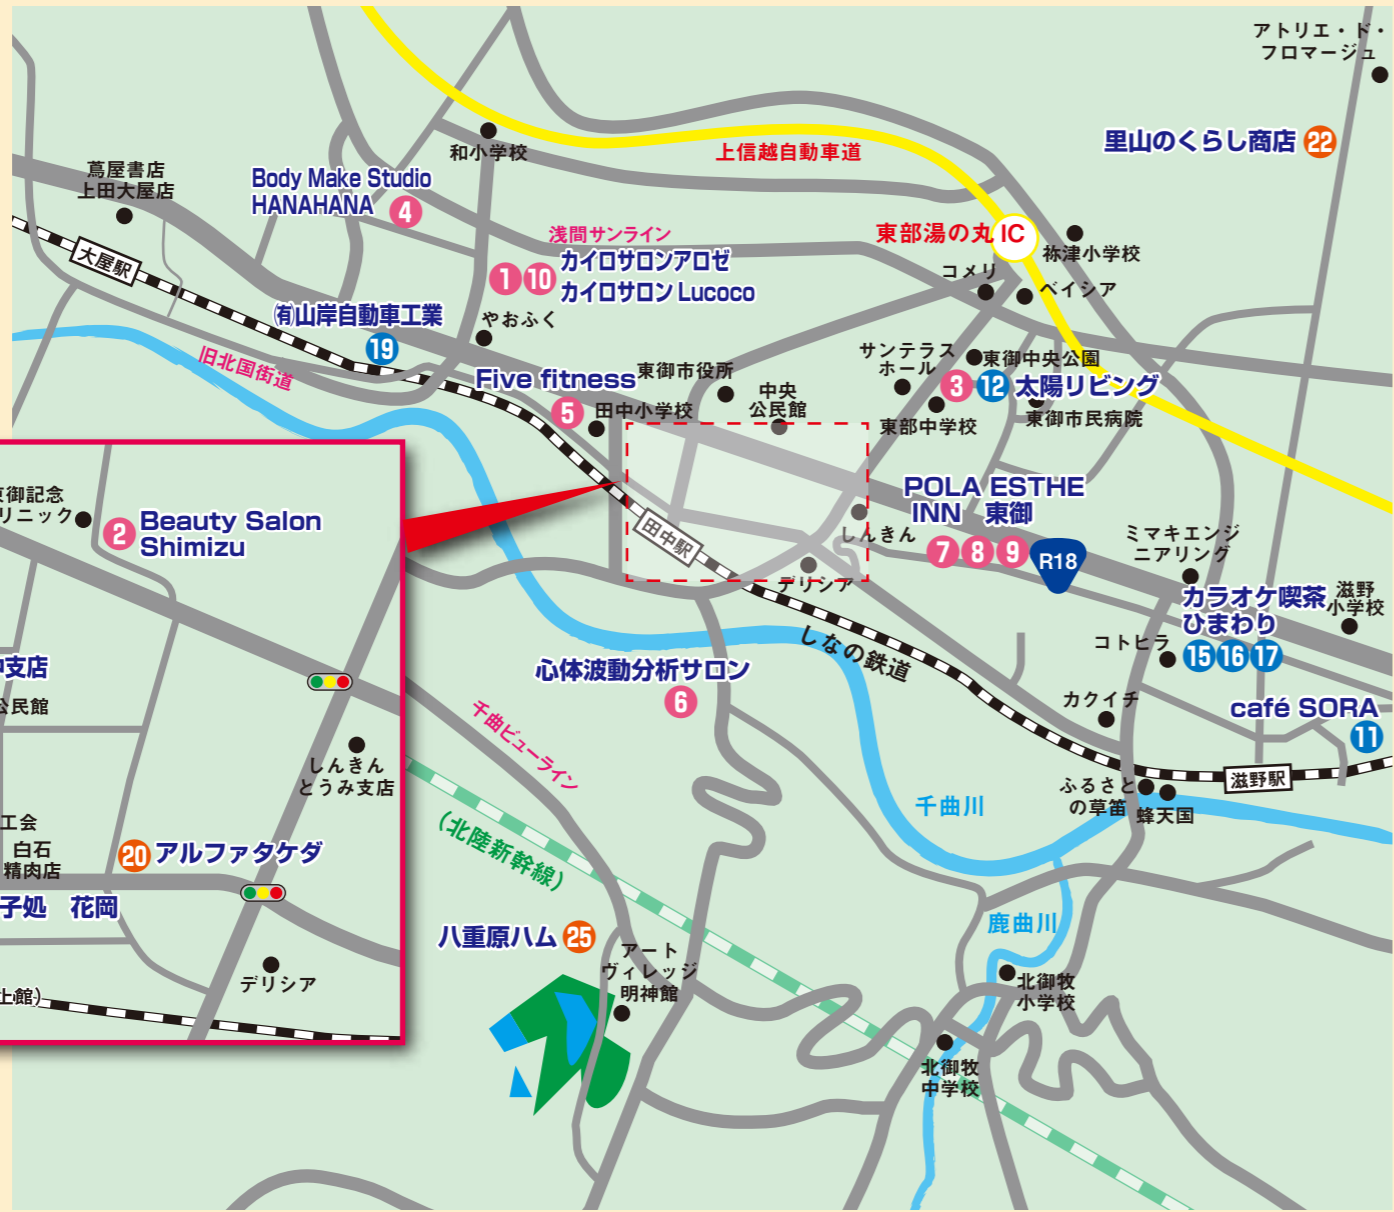

第6回 とうみまちゼミ講座カレンダー

2025年(令和7年) **2月** February

日	月	火	水	木	金	土
26	27	28	29	30	31	1 15 19 25
2 5 25	3 14	4	5 1 6 7 21	6 10	7 2 6 7	8 16 19 20
9 7 8	10 11	11 建国記念の日 20	12 1 7	13 10 13	14 4 14	15 3 4 12 19 22
16 3 12 23 24	17 18	18 13	19 8	20	21	22 9 11 17 18 22 25
23 天皇誕生日 25	24 振替休日	25	26 1 11	27 10	28	1

第6回 とうみまちゼミ会場MAP

- ...美容・健康
- ...学ぶ
- ...グルメ

お店の人が教えてくれる!
得する街のゼミナール

とうみまちゼミ

受講料 無料

第6回 開催期間 2025.2/1(土)~2/28(金)

受付開始 1/25(土)

19店25講座参加者募集!!